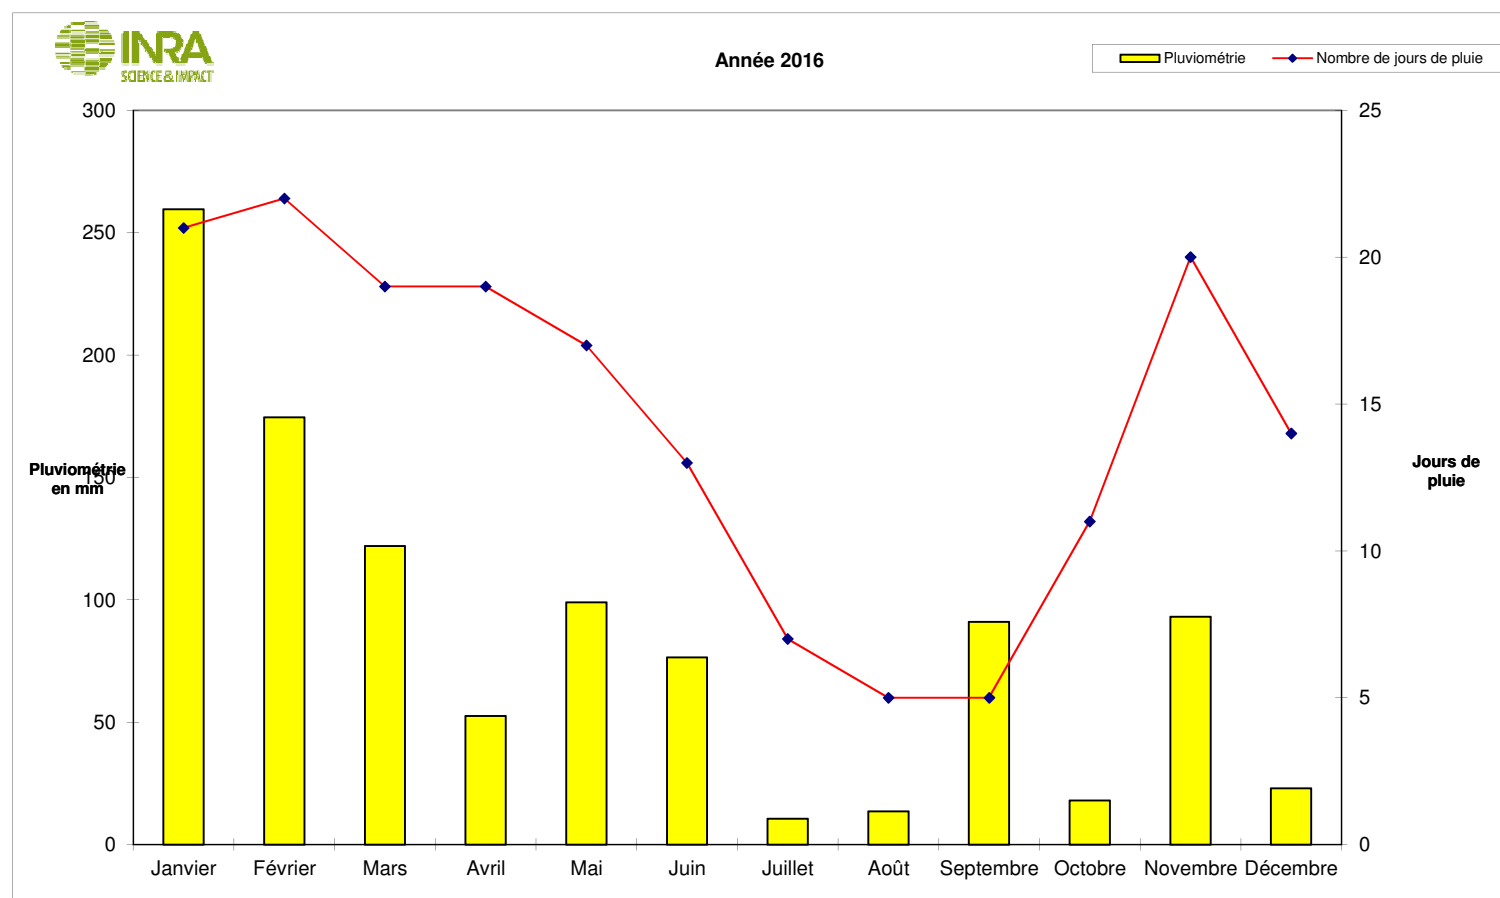

	Janvier				Février				Mars				Avril				Mai				Juin			
	Pluviométrie en mm	T°C MOY	T°C MIN	T°C MAX	Pluviométrie en mm	T°C MOY	T°C MIN	T°C MAX	Pluviométrie en mm	T°C MOY	T°C MIN	T°C MAX	Pluviométrie en mm	T°C MOY	T°C MIN	T°C MAX	Pluviométrie en mm	T°C MOY	T°C MIN	T°C MAX	Pluviométrie en mm	T°C MOY	T°C MIN	T°C MAX
Nombre de jour	31	31	31	31	29	29	29	29	31	31	31	31	30	30	30	30	31	31	31	31	30	30	30	30
Moyenne mensuelle		8,53	-3,1	18,6		7,93	-5,6	16,6		8,6	-1,8	23,2		10,99	-1,5	22,3		15,24	-0,1	31,1		18,01	7,8	33,8
Cumul pluie	259,5				174,5				122				52,5				99				76,5			
Nbr jours de pluie	21				22				19				19				17				13			

Juillet				Août				Septembre				Octobre				Novembre				Décembre			
Pluviométrie en mm	T°C MOY	T°C MIN	T°C MAX	Pluviométrie en mm	T°C MOY	T°C MIN	T°C MAX	Pluviométrie en mm	T°C MOY	T°C MIN	T°C MAX	Pluviométrie en mm	T°C MOY	T°C MIN	T°C MAX	Pluviométrie en mm	T°C MOY	T°C MIN	T°C MAX	Pluviométrie en mm	T°C MOY	T°C MIN	T°C MAX
31	31	31	31	31	31	31	31	30	30	30	30	31	31	31	31	30	30	30	30	31	31	31	31
	19,9	6,8	38,4		20,95	7,2	37,7		19	5,8	36,9		12,13	-0,6	27,1		9,27	-0,8	22,8		6,75	-4,3	16,6
10,5				13,5				91				18				93				23			
7				5				5				11				20				14			