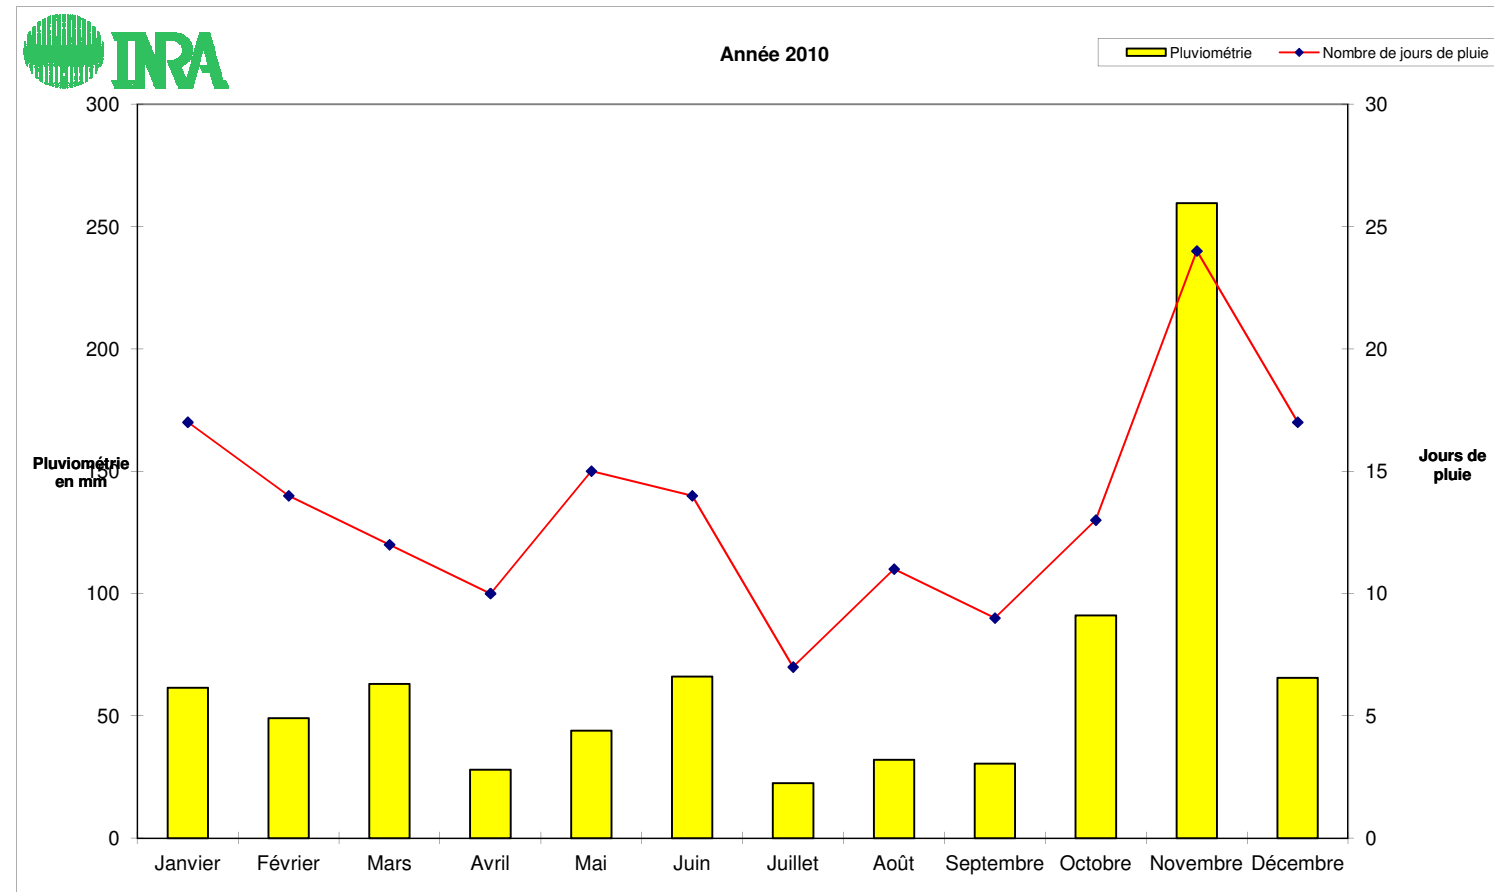

	Janvier				Février				Mars				Avril				Mai				Juin			
	Pluviométrie en mm	T°C MOY	T°C MIN	T°C MAX	Pluviométrie en mm	T°C MOY	T°C MIN	T°C MAX	Pluviométrie en mm	T°C MOY	T°C MIN	T°C MAX	Pluviométrie en mm	T°C MOY	T°C MIN	T°C MAX	Pluviométrie en mm	T°C MOY	T°C MIN	T°C MAX	Pluviométrie en mm	T°C MOY	T°C MIN	T°C MAX
Nombre de jour	31	31	31	31	28	28	28	28	31	31	31	31	30	30	30	30	31	31	31	31	30	30	30	30
Moyenne mensuelle		3,25	-6,4	13,3		5,49	-5,1	19,8		8,27	-6,7	23,9		12,91	-0,1	29,4		14,07	1	31,4		18,22	5,4	31,9
Cumul pluie	61,5				49				63				28				44				66			
Nbr jours de pluie	17				14				12				10				15				14			

Juillet				Août				Septembre				Octobre				Novembre				Décembre			
Pluviométrie en mm	T°C MOY	T°C MIN	T°C MAX	Pluviométrie en mm	T°C MOY	T°C MIN	T°C MAX	Pluviométrie en mm	T°C MOY	T°C MIN	T°C MAX	Pluviométrie en mm	T°C MOY	T°C MIN	T°C MAX	Pluviométrie en mm	T°C MOY	T°C MIN	T°C MAX	Pluviométrie en mm	T°C MOY	T°C MIN	T°C MAX
31	31	31	31	31	31	31	31	30	30	30	30	31	31	31	31	30	30	30	30	31	31	31	31
	20,8	8,7	35,5		19,06	6,5	37,6		16,45	1,8	32,6		12,45	-2,9	29,6		8,8	-1,4	19,9		4,2	-7,6	19,3
22,5				32				30,5				91				259,5				65,5			
7				11				9				13				24				17			