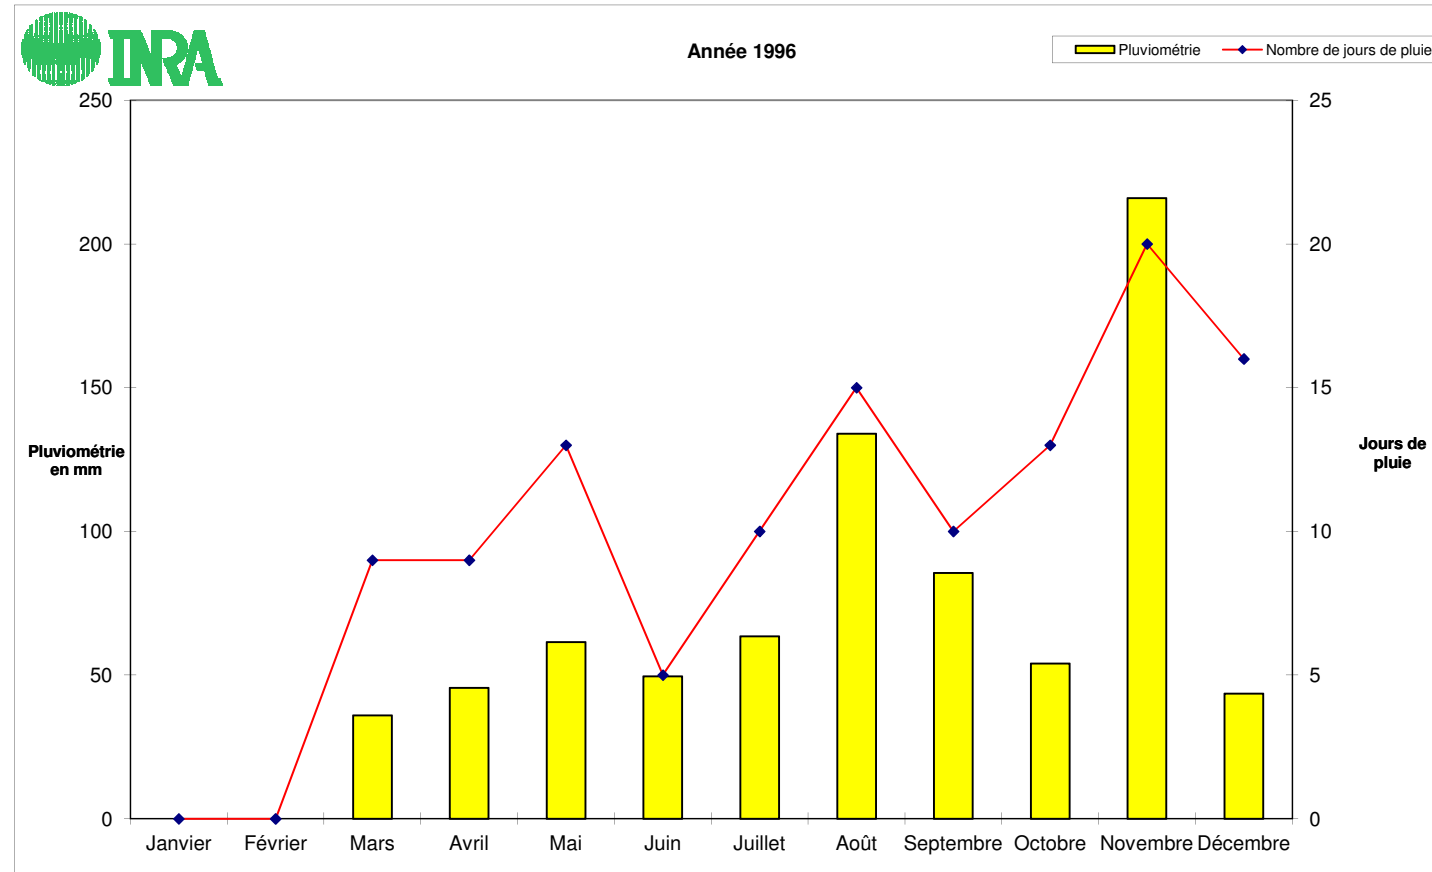

	Janvier			Février			Mars			Avril			Mai			Juin								
	Pluviométrie en mm	T°C MOY	T°C MIN	T°C MAX	Pluviométrie en mm	T°C MOY	T°C MIN	T°C MAX	Pluviométrie en mm	T°C MOY	T°C MIN	T°C MAX	Pluviométrie en mm	T°C MOY	T°C MIN	T°C MAX	Pluviométrie en mm	T°C MOY	T°C MIN	T°C MAX				
Moyenne mensuelle		0	0	0		0	0	0		8,07	-4,8	25,8		11,26	-5	26,9		14,21	0,7	35,9		18,92	4,9	35,3
Cumul pluie	0				0				36				45,5				61,5				49,5			
Nbr jours de pluie	0				0				9				9				13				5			

Juillet				Août				Septembre				Octobre				Novembre				Décembre			
Pluviométrie en mm	T°C MOY	T°C MIN	T°C MAX	Pluviométrie en mm	T°C MOY	T°C MIN	T°C MAX	Pluviométrie en mm	T°C MOY	T°C MIN	T°C MAX	Pluviométrie en mm	T°C MOY	T°C MIN	T°C MAX	Pluviométrie en mm	T°C MOY	T°C MIN	T°C MAX	Pluviométrie en mm	T°C MOY	T°C MIN	T°C MAX
	19,43	7,4	37,8		18,32	5,6	33,1		14,31	2,1	28,1		12,38	-1,3	27,2		8,29	-3,9	18,7		5,7	-13,2	17,6
63,5				134				85,5				54				216				43,5			
10				15				10				13				20				16			